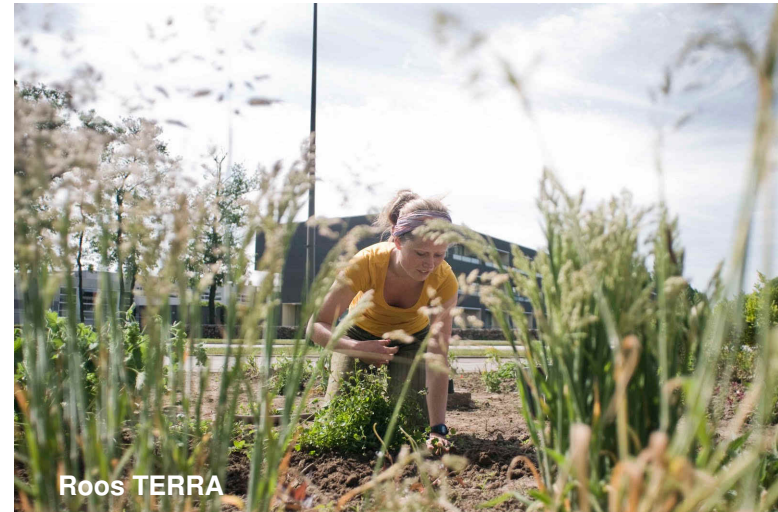

# Les artistes sélectionnés

**Artiste allemande : Ilka MEYER**

**Ilka MEYER - *Diagonale***

**Ilka MEYER - *Haushoch, Reihe Berlin***

**Artiste néerlandaise :  
Roos TERRA**

**Roos TERRA**

June 2010, at Simon Stevin road, 's-Hertogenbosch, the Netherlands